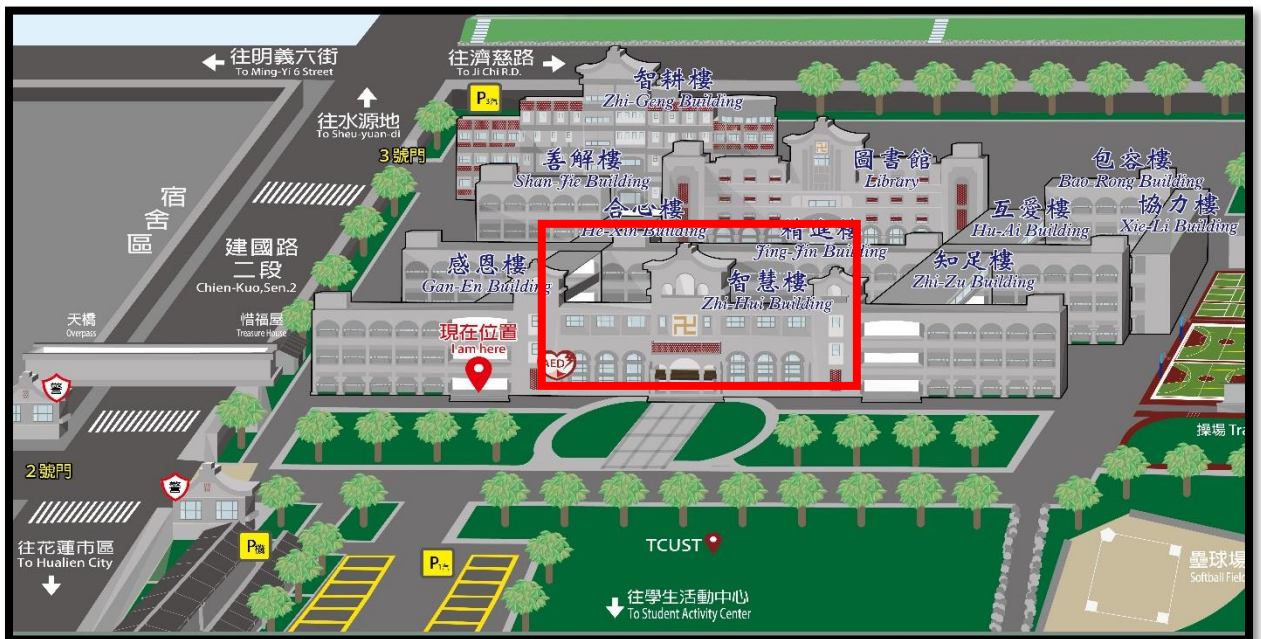

一、交通地圖

地圖說明：由火車站前站出站右轉，沿國聯一路往中山路方向直走，到中山路口右轉經過地下道，遇中央路四段路口左轉，經慈濟醫院、靜思堂及慈濟大學至建國路二段路口再右轉，直走到底即能看見慈濟科技大學。

二、校園地圖

三、活動地點：